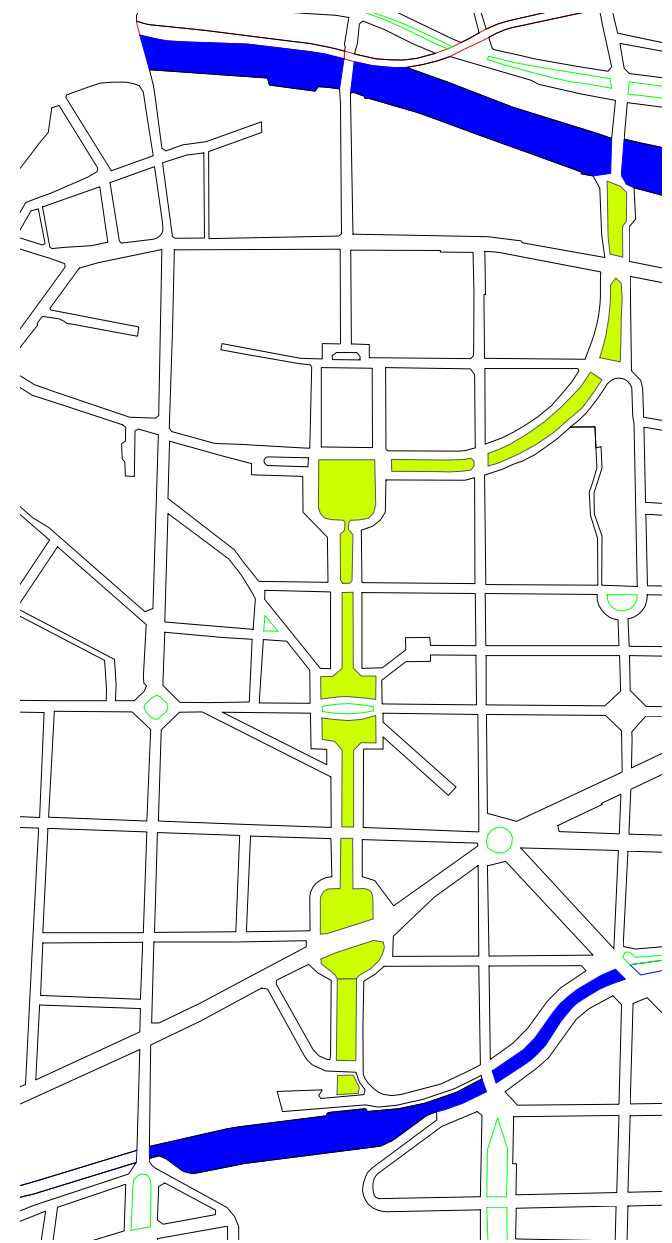

Vertreter des Bezirkes, des Senats, der Anwohner und die Landschaftsplanerin haben gemeinsam die Ideen wie versprochen zu unterschiedlichen Konzepten für den Abschnitt zwischen Waldemarbrücke und Oranienplatz weiterentwickelt. Die Ideen und Konzepte wollen wir Ihnen gerne vorstellen.

Wir wollen Ihre Meinung zu diesen Konzepten hören und laden Sie daher herzlich zur Eröffnung der Ausstellung durch Stadträtin Frau Kalepky am **Mittwoch, den 5.11. um 17.30 Uhr** ins Rathaus Kreuzberg, 2. Etage ein.

Öffnungszeiten und Orte:

Rathaus Kreuzberg, Yorckstr. 6-10,
Flur 2. Etage (Hochhaus, Flur rechts vom Aufzug)
Montag – Freitag von 08.00 Uhr bis 20.00 Uhr

Quartiersmanagement Kottbusser Tor, Dresdener Str. 12
Montag und Donnerstag von 10.00 Uhr –16.00 Uhr,
Dienstag von 10.00 Uhr bis 18.00 Uhr und Freitag von 10.00 Uhr bis 15.00 Uhr.

Für Ihre Anmerkungen und Wünsche liegt ein Gästebuch aus.

Im nächsten Schritt wird die Bezirksverordnetenversammlung (BVV) mit ihren öffentlich tagenden Ausschüssen ein Konzept zur weiteren Bearbeitung auswählen. Wir werden Sie über die Termine informieren.

Also kommen Sie und gestalten Sie mit uns Ihren Luisenstädtischen Grünzug!

Rückfragen unter:

Fachbereich Naturschutz und Grünflächen 030 90298 8024

STATTB AU GmbH, Frau Schuchardt 030 690 81 120

Grünzug

L
u
i
s
e
n
s
t
ä
d
t
i
s
c
h
e
r
*